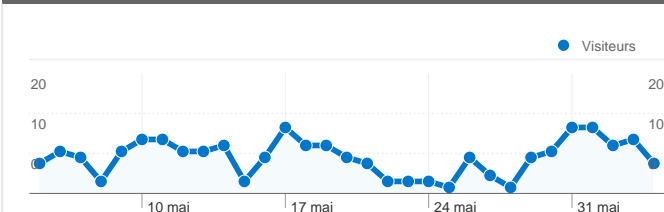

Fréquentation du site

276 Visites

25,00 % Taux de rebond

1 277 Pages vues

00:06:14 Temps moyen passé sur le site

4,63 Pages par visite

24,64 % Nouvelles visites (en %)

Vue d'ensemble des visiteurs

Visiteurs

84

Synthèse géographique

Vue d'ensemble des sources de trafic

- **Accès directs**
185,00 (67,03 %)
- **Sites référents**
74,00 (26,81 %)
- **Moteurs de recherche**
17,00 (6,16 %)

Vue d'ensemble du contenu

84 internautes ont visité ce site.

 **276 Visites**

 **84 Visiteurs uniques absolus**

 **1 277 Pages vues**

 **4,63 Nombre moyen de pages vues**

 **00:06:14 Temps passé sur le site**

 **25,00 % Taux de rebond**

De 1 à 5 sur 5

Vue d'ensemble du contenu

Comparaison avec : Site

Les pages de ce site ont été consultées 1 277 fois au total.

 1 277 Pages vues

 906 Consultations uniques

 25,00 % Taux de rebond

Pages les plus consultées