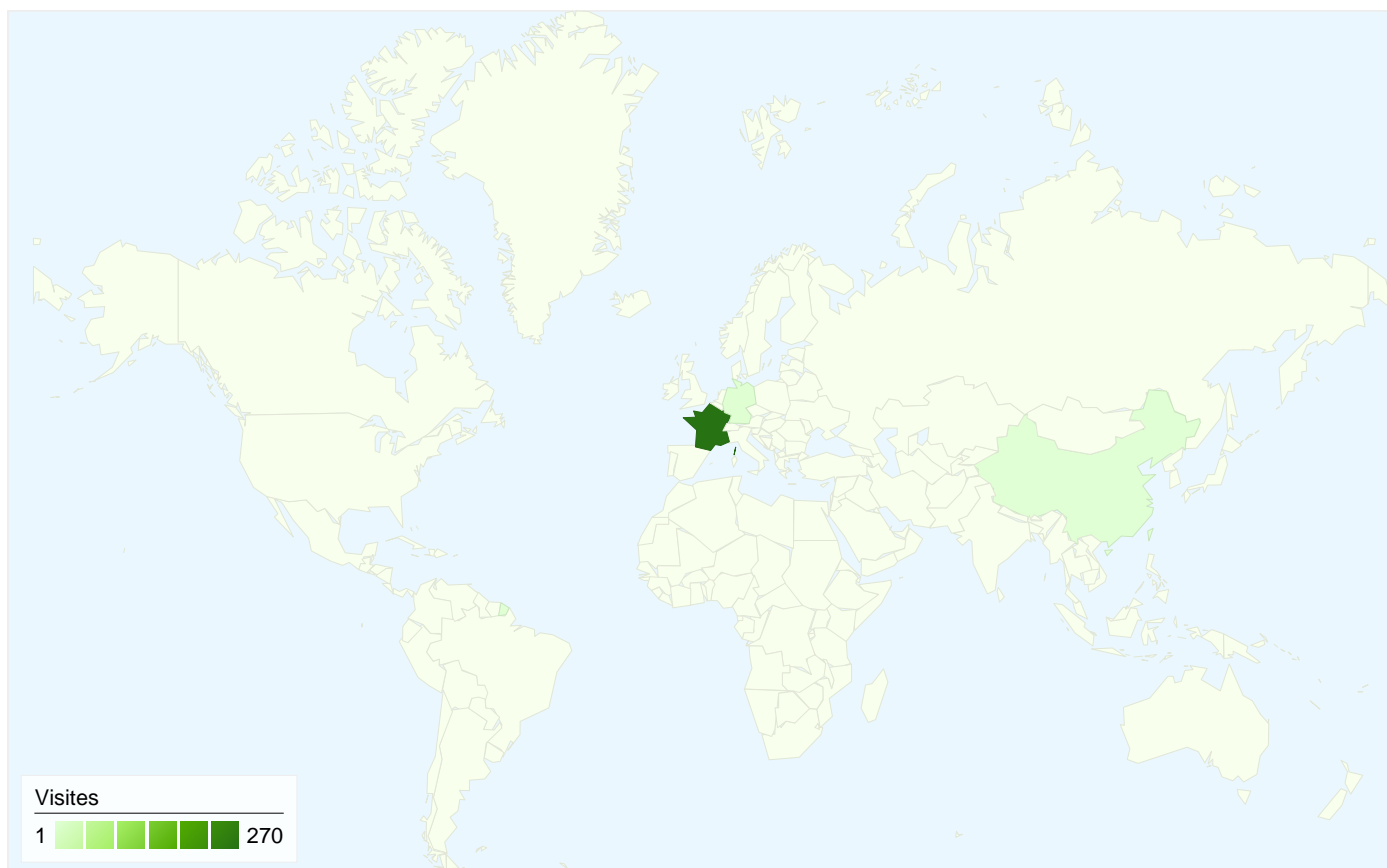

Vue d'ensemble des sources de trafic

Comparaison avec : Site

L'ensemble des sources de trafic a généré 276 visites au total.

 67,03 % Trafic direct

 26,81 % Sites de référence

 6,16 % Moteurs de recherche

■ **Accès directs**
185,00 (67,03 %)

276 visites, provenant de 5 pays/territoires.

Fréquentation du site

Visites	Pages par visite	Temps moyen passé sur le site	Nouvelles visites (en %)	Taux de rebond	
276 Total du site (en %) : 100,00 %	4,63 Moyenne du site : 4,63 (0,00 %)	00:06:14 Moyenne du site : 00:06:14 (0,00 %)	25,00 % Moyenne du site : 24,64 % (1,47 %)	25,00 % Moyenne du site : 25,00 % (0,00 %)	
Pays/Territoire	Visites	Pages par visite	Temps moyen passé sur le site	Nouvelles visites (en %)	Taux de rebond
France	270	4,68	00:06:18	23,33 %	24,81 %
Germany	3	2,00	00:05:49	100,00 %	33,33 %
Taiwan	1	3,00	00:01:09	100,00 %	0,00 %
China	1	3,00	00:01:24	100,00 %	0,00 %
French Guiana	1	1,00	00:00:00	100,00 %	100,00 %