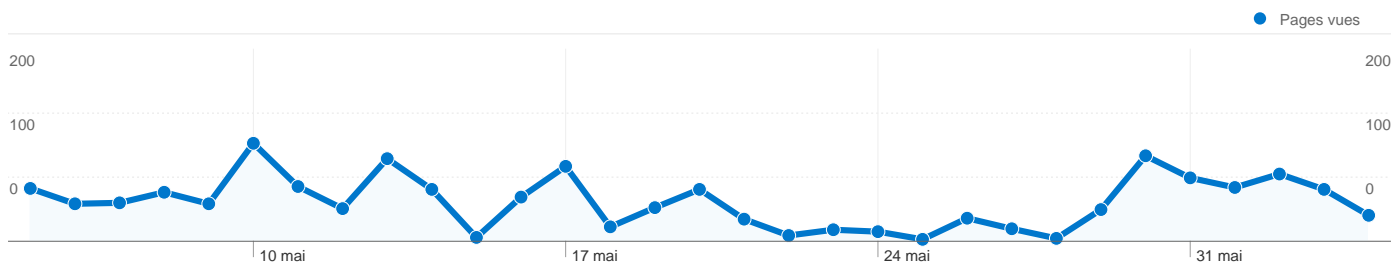

276 visites, provenant de 5 pays/territoires.

Fréquentation du site

Visites	Pages par visite	Temps moyen passé sur le site	Nouvelles visites (en %)	Taux de rebond	
276 Total du site (en %) : 100,00 %	4,63 Moyenne du site : 4,63 (0,00 %)	00:06:14 Moyenne du site : 00:06:14 (0,00 %)	25,00 % Moyenne du site : 24,64 % (1,47 %)	25,00 % Moyenne du site : 25,00 % (0,00 %)	
Pays/Territoire	Visites	Pages par visite	Temps moyen passé sur le site	Nouvelles visites (en %)	Taux de rebond
France	270	4,68	00:06:18	23,33 %	24,81 %
Germany	3	2,00	00:05:49	100,00 %	33,33 %
Taiwan	1	3,00	00:01:09	100,00 %	0,00 %
China	1	3,00	00:01:24	100,00 %	0,00 %
French Guiana	1	1,00	00:00:00	100,00 %	100,00 %

De 1 à 5 sur 5

Vue d'ensemble du contenu

Comparaison avec : Site

Les pages de ce site ont été consultées 1 277 fois au total.

 1 277 Pages vues

 906 Consultations uniques

 25,00 % Taux de rebond

Pages les plus consultées