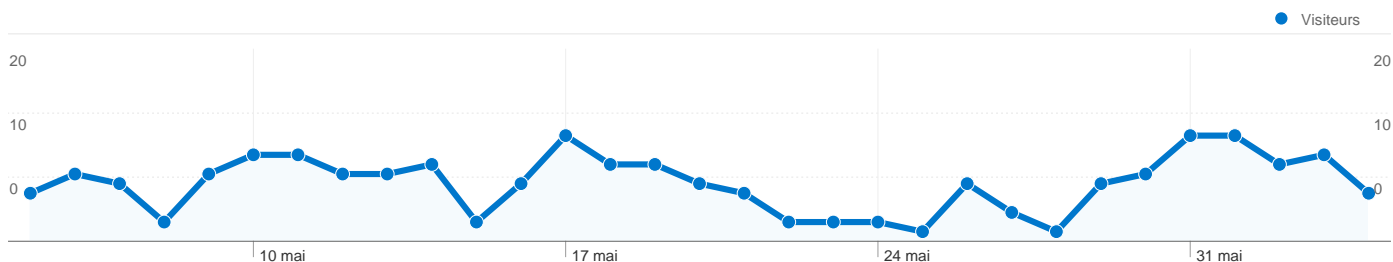

Visiteurs

84

Synthèse géographique

Vue d'ensemble des sources de trafic

- **Accès directs**
185,00 (67,03 %)
- **Sites référents**
74,00 (26,81 %)
- **Moteurs de recherche**
17,00 (6,16 %)

Vue d'ensemble du contenu

Pages	Pages vues	Pages vues (en %)
/	325	25,45 %
/nos-sorties/	123	9,63 %
/liens/la-page-du-webmaster/	117	9,16 %
/calendrier/	105	8,22 %
/sitemap/	99	7,75 %

Vue d'ensemble des visiteurs

Comparaison avec : Site

84 internautes ont visité ce site.

 **276 Visites**

 **84 Visiteurs uniques absolus**

 **1 277 Pages vues**

 **4,63 Nombre moyen de pages vues**

 **00:06:14 Temps passé sur le site**

 **25,00 % Taux de rebond**

De 1 à 5 sur 5

Vue d'ensemble du contenu

Comparaison avec : Site

Les pages de ce site ont été consultées 1 277 fois au total.

 1 277 Pages vues

 906 Consultations uniques

 25,00 % Taux de rebond

Pages les plus consultées