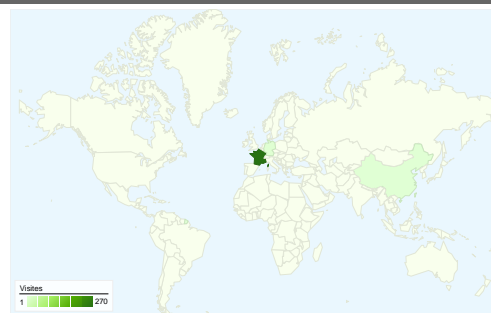

Fréquentation du site

276 Visites

25,00 % Taux de rebond

1 277 Pages vues

00:06:14 Temps moyen passé sur le site

4,63 Pages par visite

24,64 % Nouvelles visites (en %)

Vue d'ensemble des visiteurs

Visiteurs

84

Synthèse géographique

Vue d'ensemble des sources de trafic

- **Accès directs**
185,00 (67,03 %)
- **Sites référents**
74,00 (26,81 %)
- **Moteurs de recherche**
17,00 (6,16 %)

Vue d'ensemble du contenu

Vue d'ensemble des sources de trafic

Comparaison avec : Site

L'ensemble des sources de trafic a généré 276 visites au total.

 67,03 % Trafic direct

 26,81 % Sites de référence

 6,16 % Moteurs de recherche

■ **Accès directs**
185,00 (67,03 %)

276 visites, provenant de 5 pays/territoires.

Fréquentation du site

Visites	Pages par visite	Temps moyen passé sur le site	Nouvelles visites (en %)	Taux de rebond	
276 Total du site (en %) : 100,00 %	4,63 Moyenne du site : 4,63 (0,00 %)	00:06:14 Moyenne du site : 00:06:14 (0,00 %)	25,00 % Moyenne du site : 24,64 % (1,47 %)	25,00 % Moyenne du site : 25,00 % (0,00 %)	
Pays/Territoire	Visites	Pages par visite	Temps moyen passé sur le site	Nouvelles visites (en %)	Taux de rebond
France	270	4,68	00:06:18	23,33 %	24,81 %
Germany	3	2,00	00:05:49	100,00 %	33,33 %
Taiwan	1	3,00	00:01:09	100,00 %	0,00 %
China	1	3,00	00:01:24	100,00 %	0,00 %
French Guiana	1	1,00	00:00:00	100,00 %	100,00 %